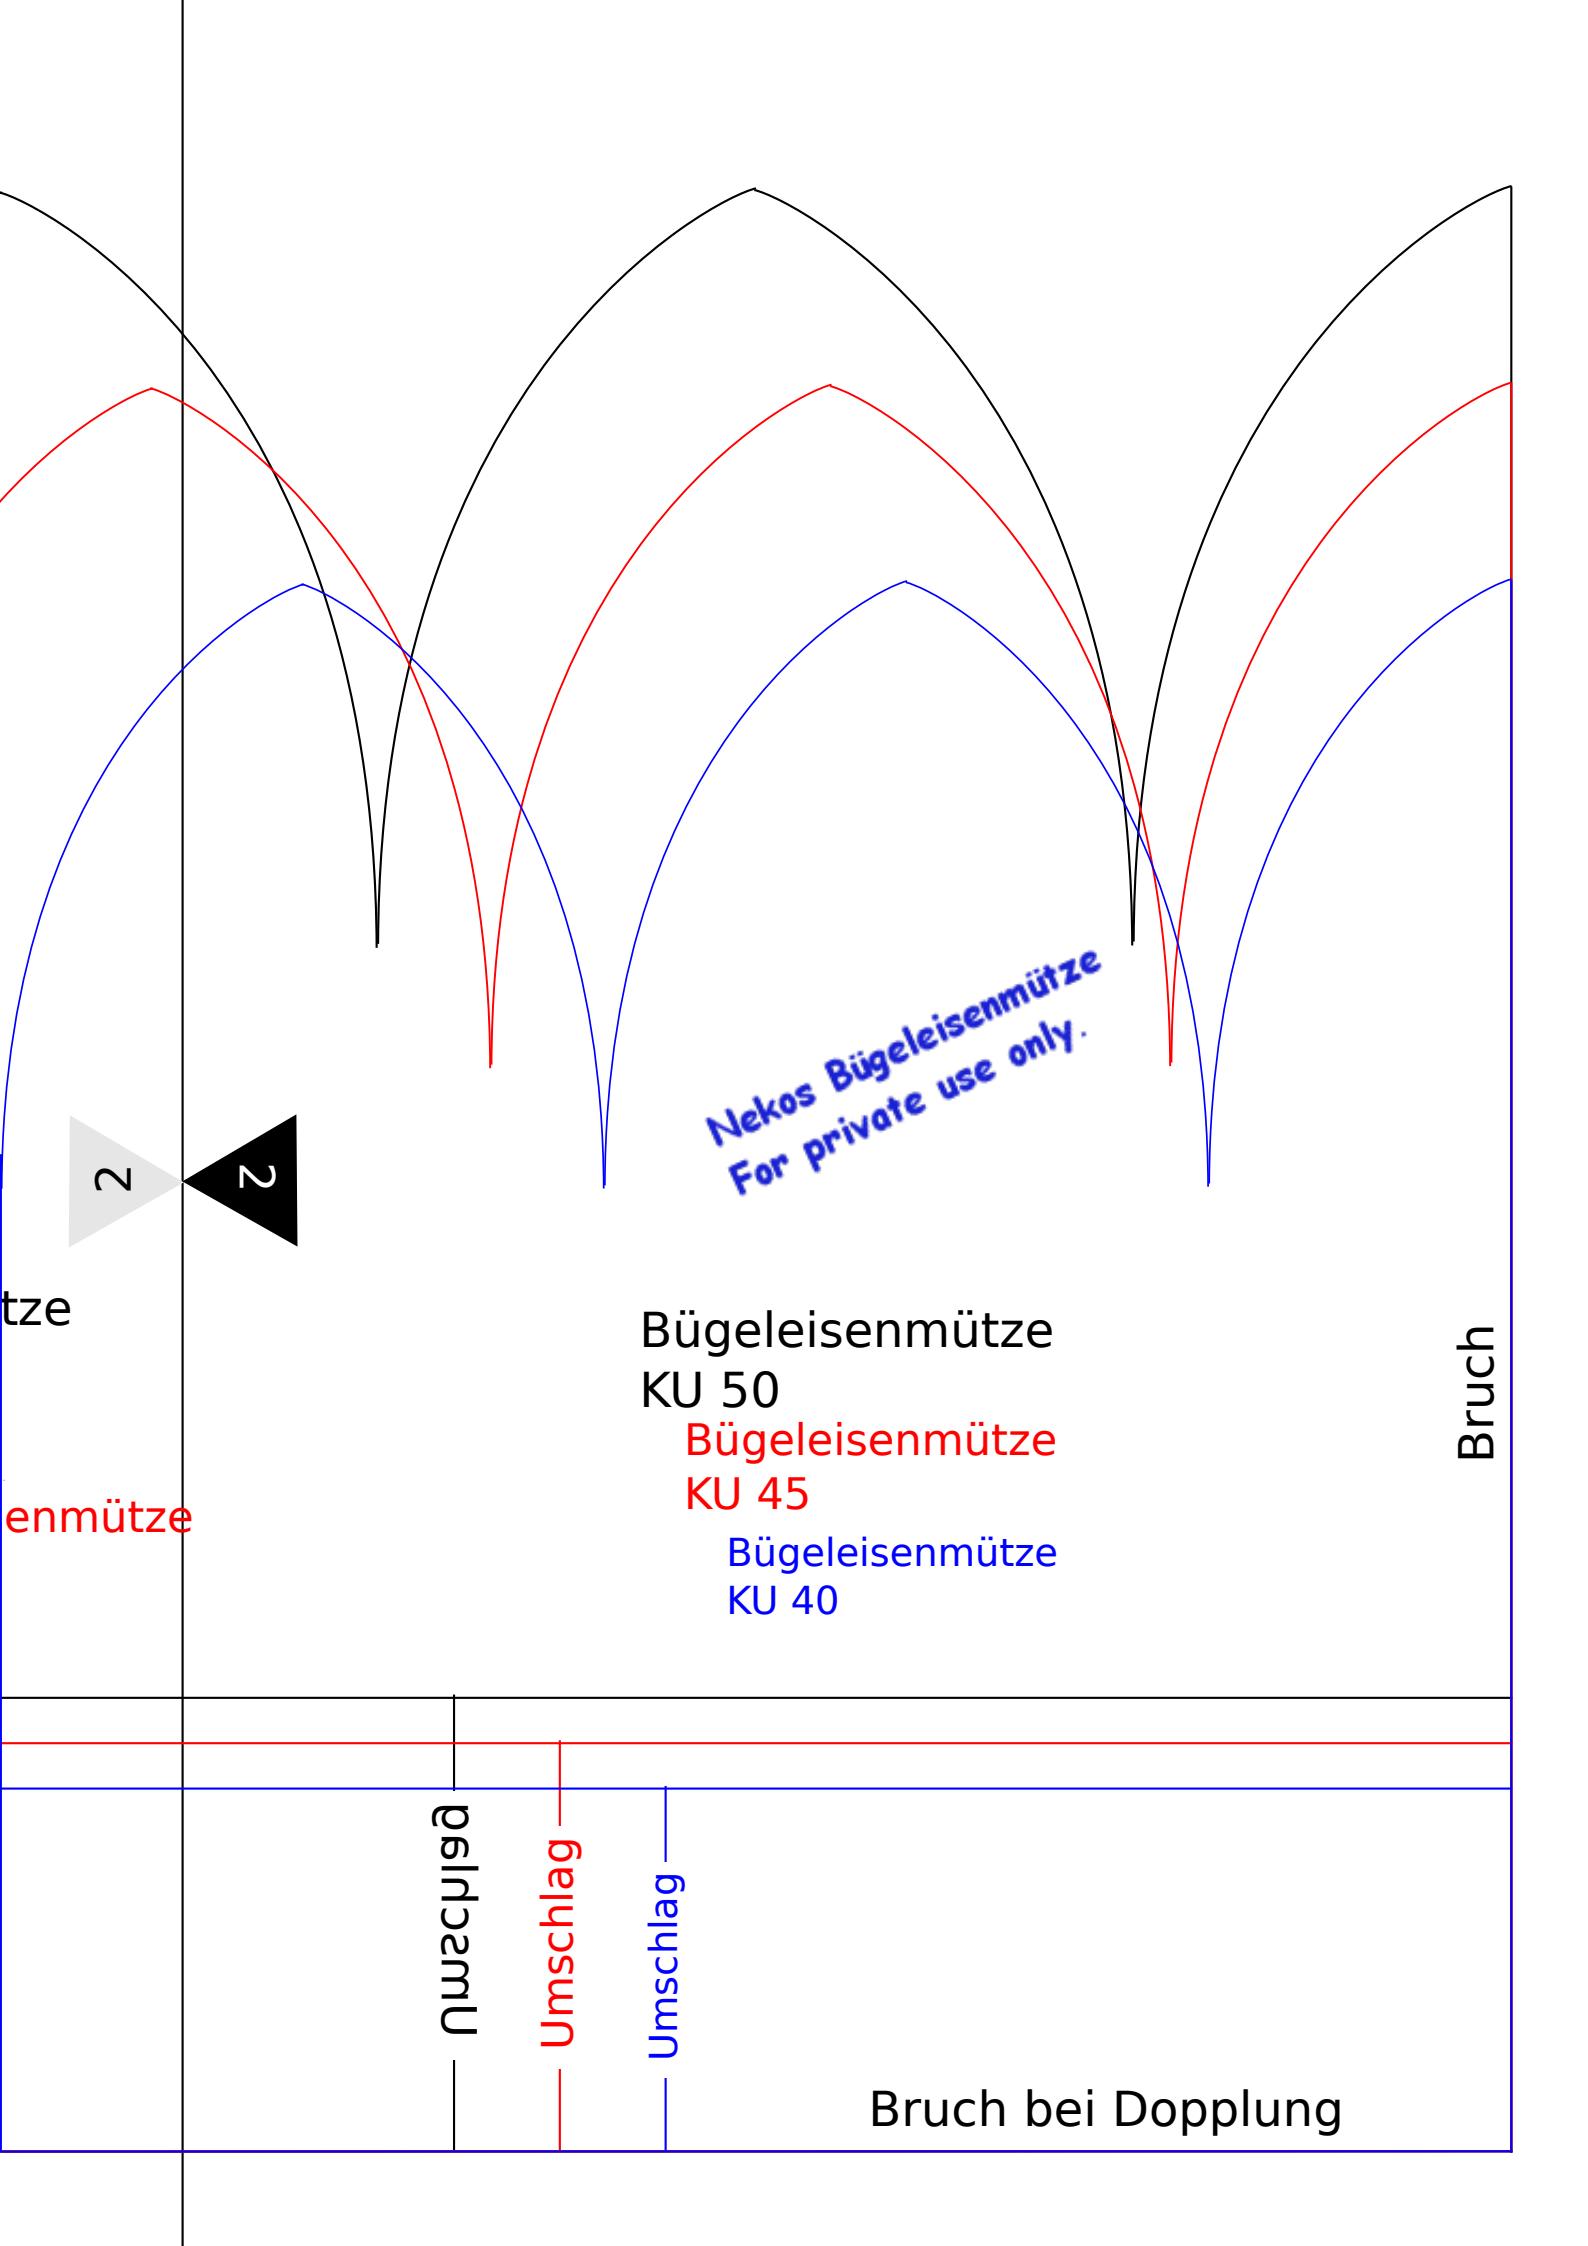

*Nekos Bügeleisenmütze
For private use only.*

Bruch

Bügeleisenmütze
KU 50
Bügeleisenmütze
KU 45
Bügeleisenmütze
KU 40

Büge
KU 5

Bügeleisen
KU 45

Umschlag

Umschlag

Umschlag

Bruch bei Dopplung

Kontrollkasten
5x5cm

Bügeleisenmütze
KU 50

Bügeleisenmütze
KU 45

*Nekos Bügeleisenmütze
For private use only.*

Bügeleisenmütze
KU 50
Bügeleisenmütze
KU 45
Bügeleisenmütze
KU 40

Bruch

Bruch bei Dopplung